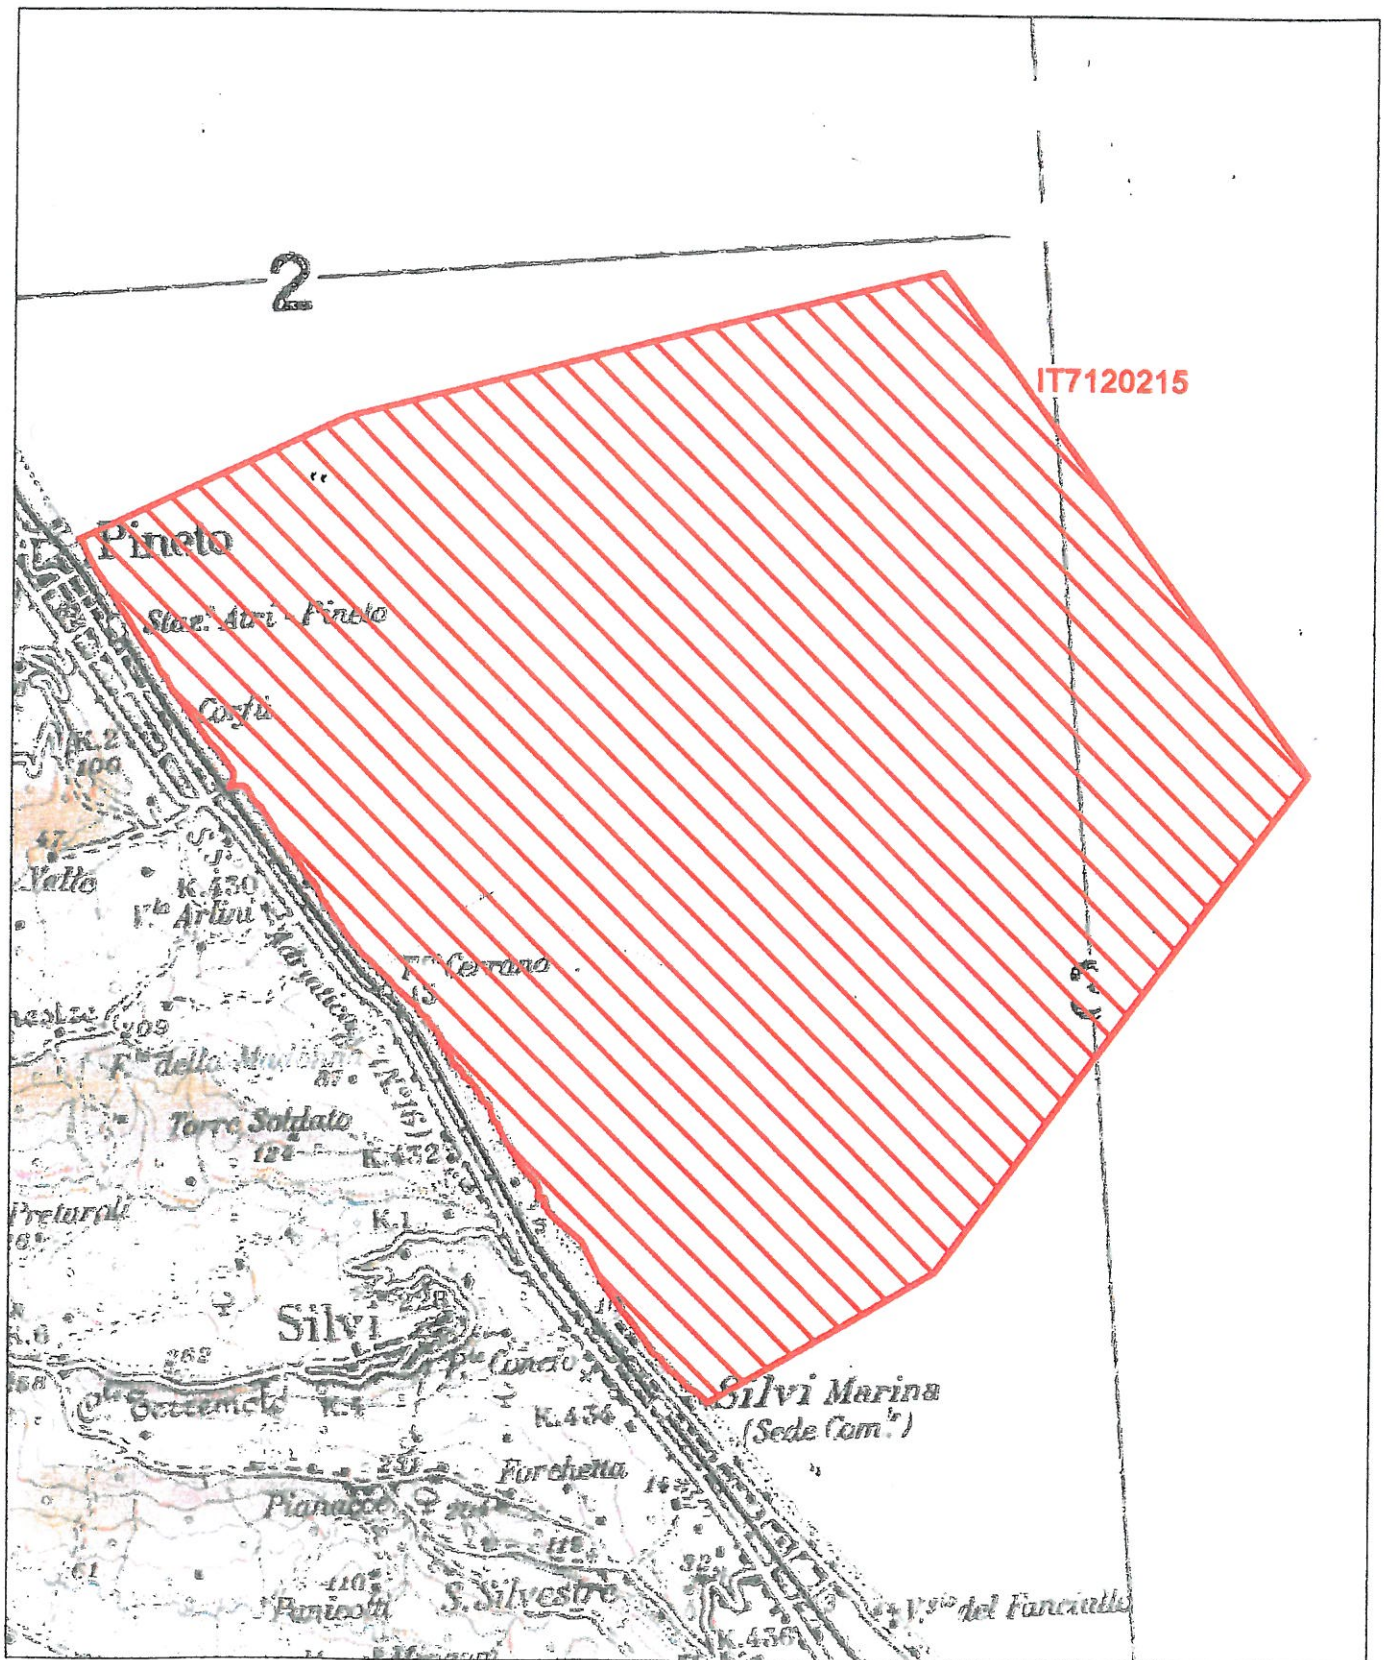

Regione: Abruzzo

Codice sito: IT7120215

Superficie (ha): 3429

Denominazione: Torre del Cerrano

Data di stampa: 19/01/2011

0 0.25 0.5 Km

Scala 1:50'000

Legenda

-  sito IT7120215
-  altri siti

Base cartografica: IGM 1:100'000